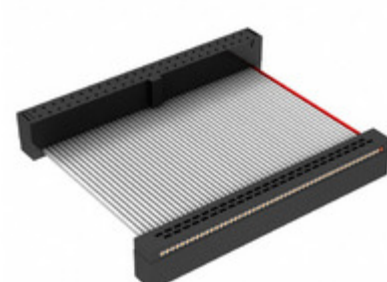

## FFSD-25-D-82.00-01-N-R

Obrázky jsou pouze orientační.  
Podrobné informace o produktu naleznete v části Technické údaje produktu.  
Koupit FFSD-25-D-82.00-01-N-R s důvěrou od Component-World.HK, 1 rok záruka

**Part Number:** [FFSD-25-D-82.00-01-N-R](#)

**Výrobce:** [Samtec, Inc.](#)

**Popis:** .050 X .050 C.L. FEMALE IDC ASSE

**Datový list:** [FFSD Series Datasheet](#)

[FFSD-xx-x-xx.xx-01-x-x-zzz Drawing](#)

**RoHS Status:** Bez olova / V souladu RoHS

### PARAMETR PRODUKTU

<b>Part Number</b>	FFSD-25-D-82.00-01-N-R	<b>Výrobce</b>	<a href="#">Samtec, Inc.</a>
<b>Popis</b>	.050 X .050 C.L. FEMALE IDC ASSE	<b>Stav volného vedení / RoHS</b>	Bez olova / V souladu RoHS
<b>Dostupné množství</b>	2977 pcs	<b>Datový list</b>	<a href="#">FFSD Series Datasheet</a> <a href="#">FFSD-xx-x-xx.xx-01-x-x-zzz Drawing</a>
<b>Kategorie</b>	<a href="#">Sestavy kabelů</a>	<b>Série</b>	*
<b>Výrobní standardní doba výroby</b>	3 Weeks	<b>Stav volného vedení / RoHS</b>	Lead free / RoHS Compliant
<b>Detailní popis</b>	Position Cable Assembly Rectangular		